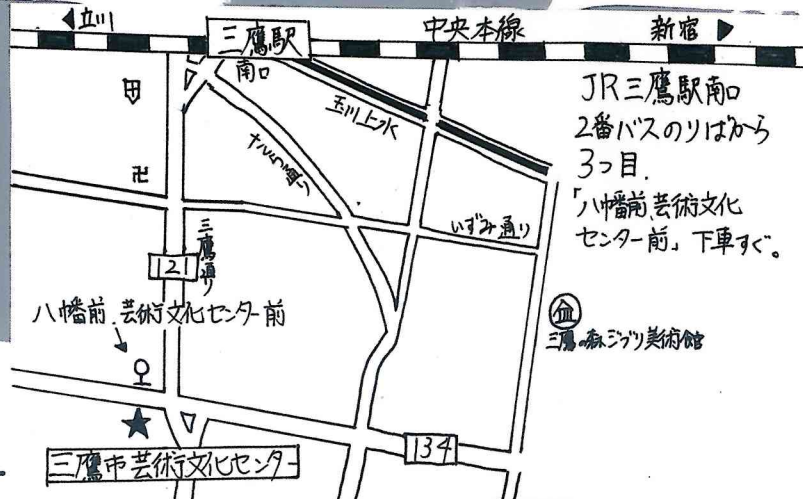

5/4 (金) 入場無料 全席自由

開演：17:00 ~

開場：16:30 ~

場所：三鷹市芸術文化センター
風のホール

(JR三鷹駅から徒歩約15分)

JR三鷹駅南口
2番バスのりばから
30目
「八幡前芸術文化
センター前」下車すぐ。

三鷹市芸術文化センター

※ ご来場の際は極力
公共交通機関をご利用下さい。